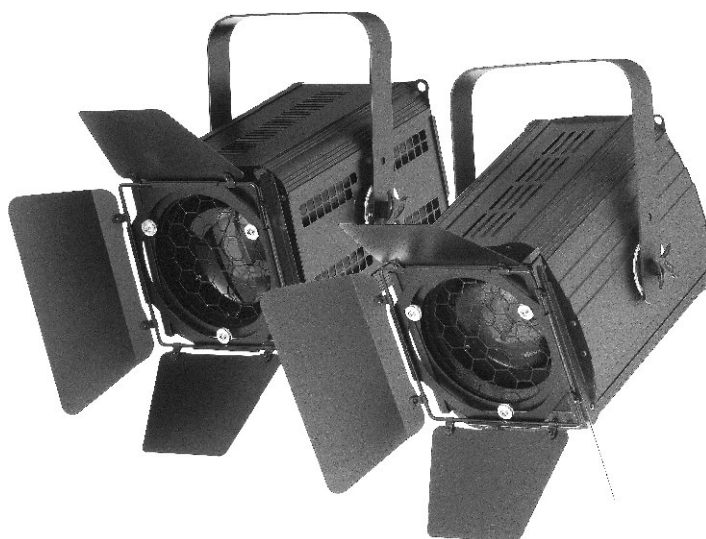

Шторки кашетирующие, 4-х лепестковые, поворотные

для театральных линзовых прожекторов серии ACCENT и ARTLIGHT

Шторки предназначены для отсечения паразитных засветок создаваемых прожектором от внутренних деталей и от рассеянного света. Шторки устанавливаются в соответствующие направляющие пазы прожектора. Возможно поворачивать шторки относительно оптической оси прожектора.

Кашетирующие шторки для ACCENT 650, ARTLIGHT 500	Кашетирующие шторки для ACCENT 1200, ARTLIGHT 1000	Кашетирующие шторки для ACCENT 2000
		

ВНИМАНИЕ!

Прожекторы комплектуются кашетирующими шторками дополнительно, по предварительной заявке!