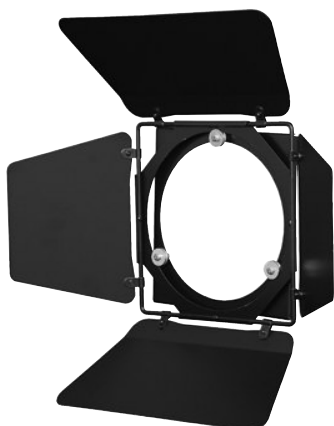

Шторки кашетирующие, 4-х лепестковые, поворотные

для театральных линзовых прожекторов серии ACCENT и ARTLIGHT

Шторки предназначены для отсечения паразитных засветок создаваемых прожектором от внутренних деталей и от рассеянного света. Шторки устанавливаются в соответствующие направляющие пазы прожектора. Возможно поворачивать шторки относительно оптической оси прожектора.

Кашетирующие шторки для ACCENT 650, ARTLIGHT 500	Кашетирующие шторки для ACCENT 1200, ARTLIGHT 1000	Кашетирующие шторки для ACCENT 2000
		

ВНИМАНИЕ!

Прожекторы комплектуются кашетирующими шторками дополнительно, по предварительной заявке!